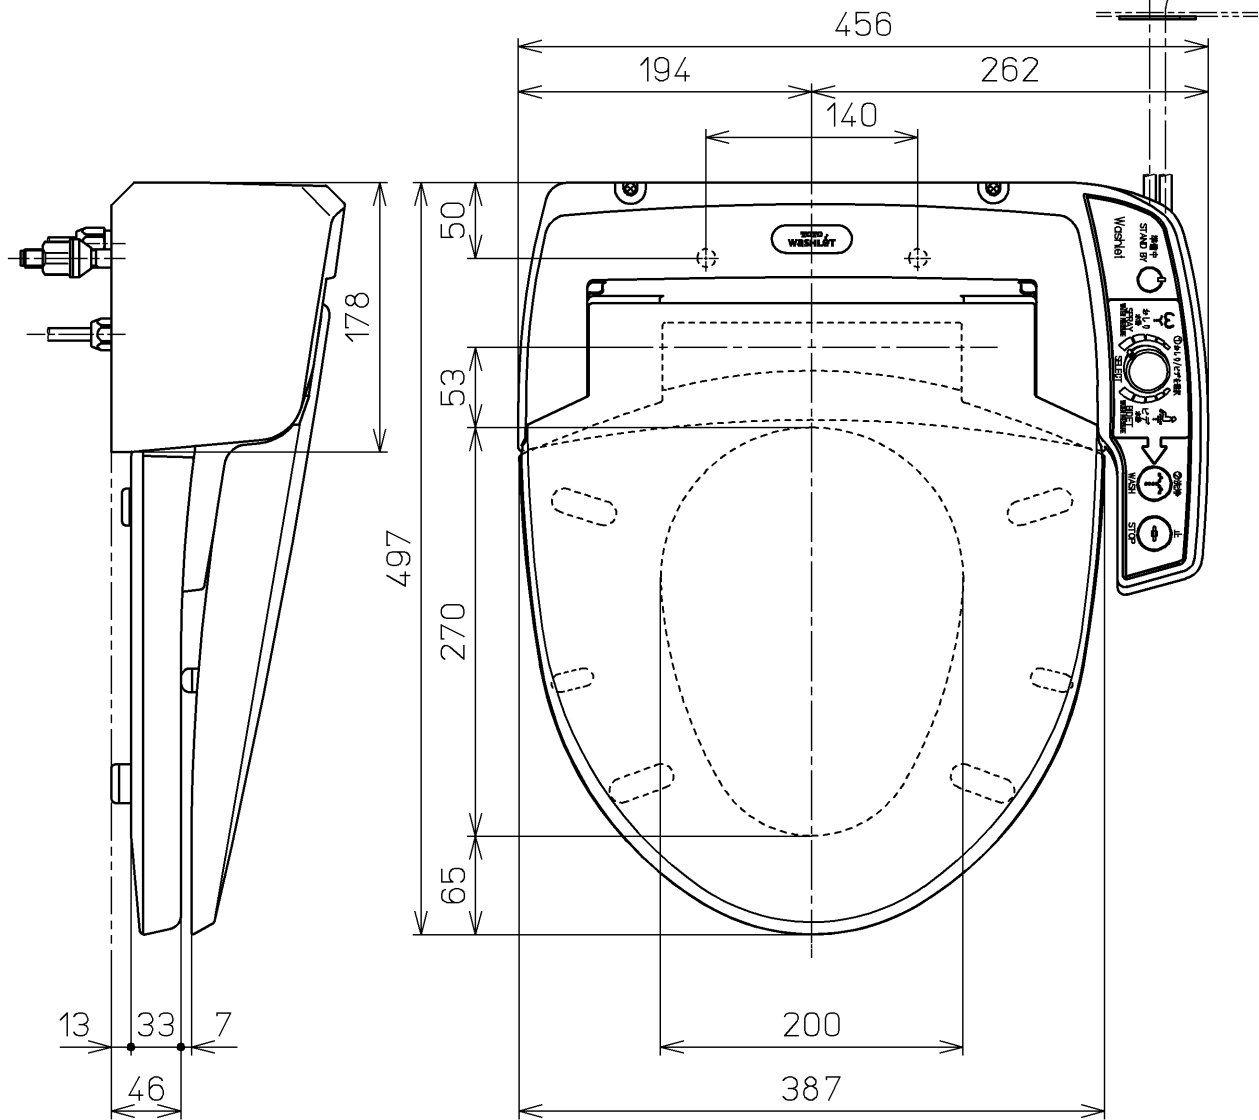

生産中止図面

2018/02

- 連結管 φ8×1050
- 連結管 φ8×1400
- 連結管 φ8×1700
- 別品番

<特注仕様>  
 ※ハウステック殿向け  
 1.内外装兼用箱に客先指定バーコードラベルを貼り付けたもの。

\*定格：DC6V

<b>TOTO</b>			単位 mm	名称
製図 町原	検図 松尾 高田 浩 哲	日付 17-07-14	尺度 1 : 5	ホテル用洗浄便座
備考				品番 TCF570LV20
				図番 TCF570LV20_A0100