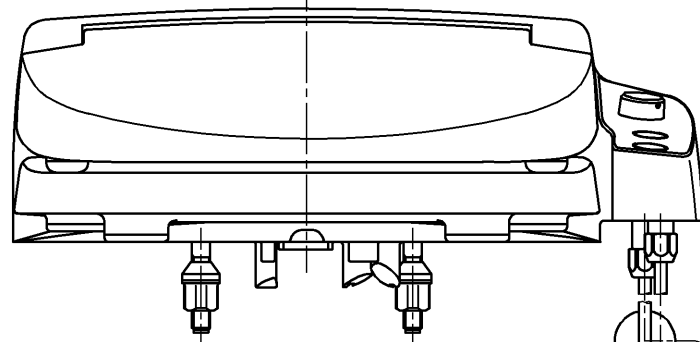

生産中止図面

2018/02

- 連結管 φ8×1050
- 連結管 φ8×1400
- 連結管 φ8×1700
- 別品番

<特注仕様>  
 ※ハウステック殿向け  
 1.内外装兼用箱に客先指定バーコードラベルを貼り付けたもの。

\*定格：DC6V

<b>TOTO</b>			単位 mm	名称
製図 町原	検図 松尾 高田 浩 哲	日付 17-07-14	尺度 1 : 5	ホテル用洗浄便座
備考				品番 TCF570LV20
				図番 TCF570LV20_A0100