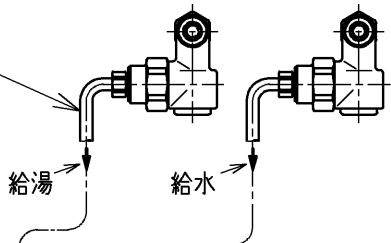

生産中止図面

2018/02

- 連結管 φ8×1050
- 連結管 φ8×1400
- 連結管 φ8×1700
- 別品番

<特注仕様>  
 ※ハウステック殿向け  
 1.内外装兼用箱に客先指定バーコードラベルを貼り付けたもの。

\*定格：DC6V

<b>TOTO</b>			単位 mm	名称
製図 町原	検図 松尾 高田 浩 哲	日付 17-07-14	尺度 1 : 5	ホテル用洗浄便座
備考				品番 TCF570LV20
				図番 TCF570LV20_A0100