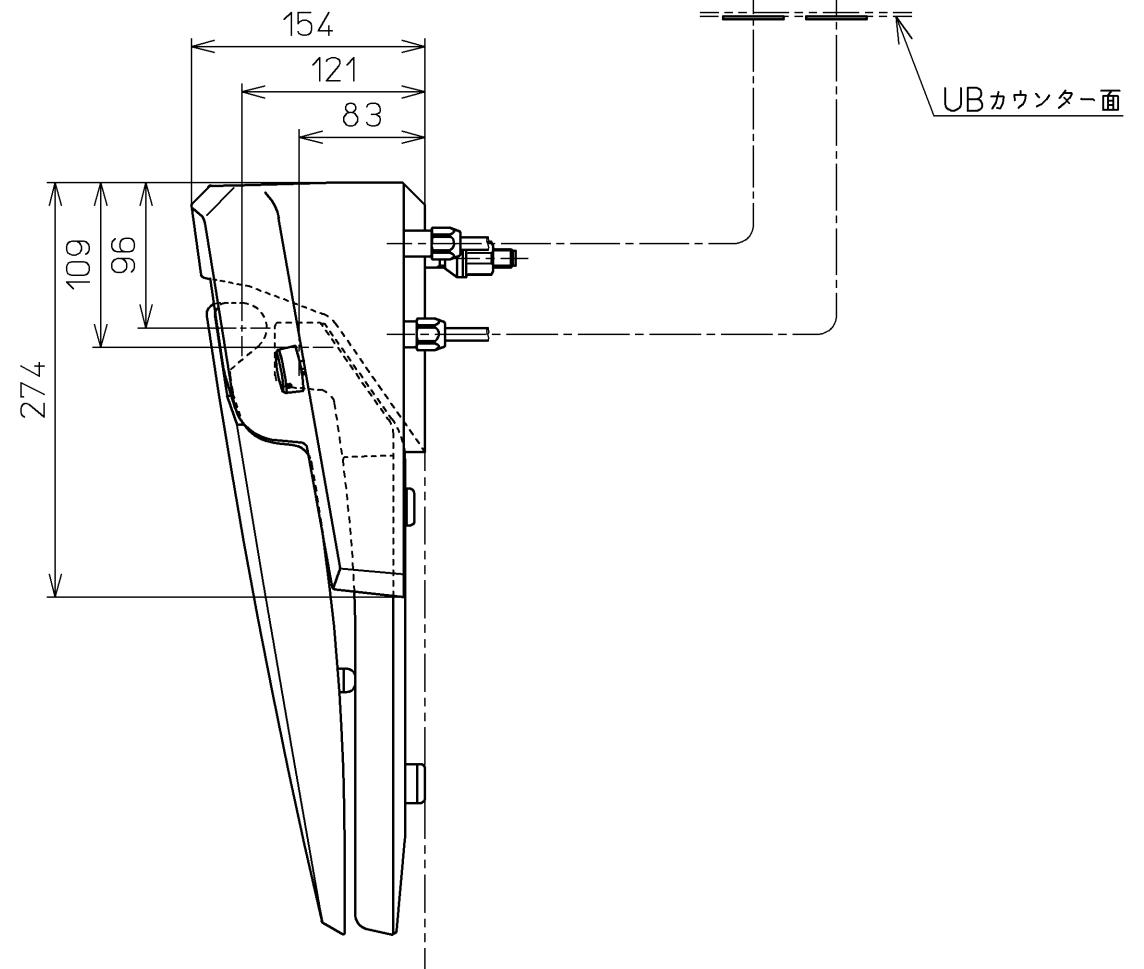

生産中止図面

2018/02

- 連結管 φ8×1050
- 連結管 φ8×1400
- 連結管 φ8×1700
- 別品番

<特注仕様>  
 ※ハウステック殿向け  
 1.内外装兼用箱に客先指定バーコードラベルを貼り付けたもの。

\*定格：DC6V

<b>TOTO</b>			単位 mm	名称
製図 町原	検図 松尾 高田 浩 哲	日付 17-07-14	尺度 1 : 5	ホテル用洗浄便座
備考				品番 TCF570LV20
				図番 TCF570LV20_A0100